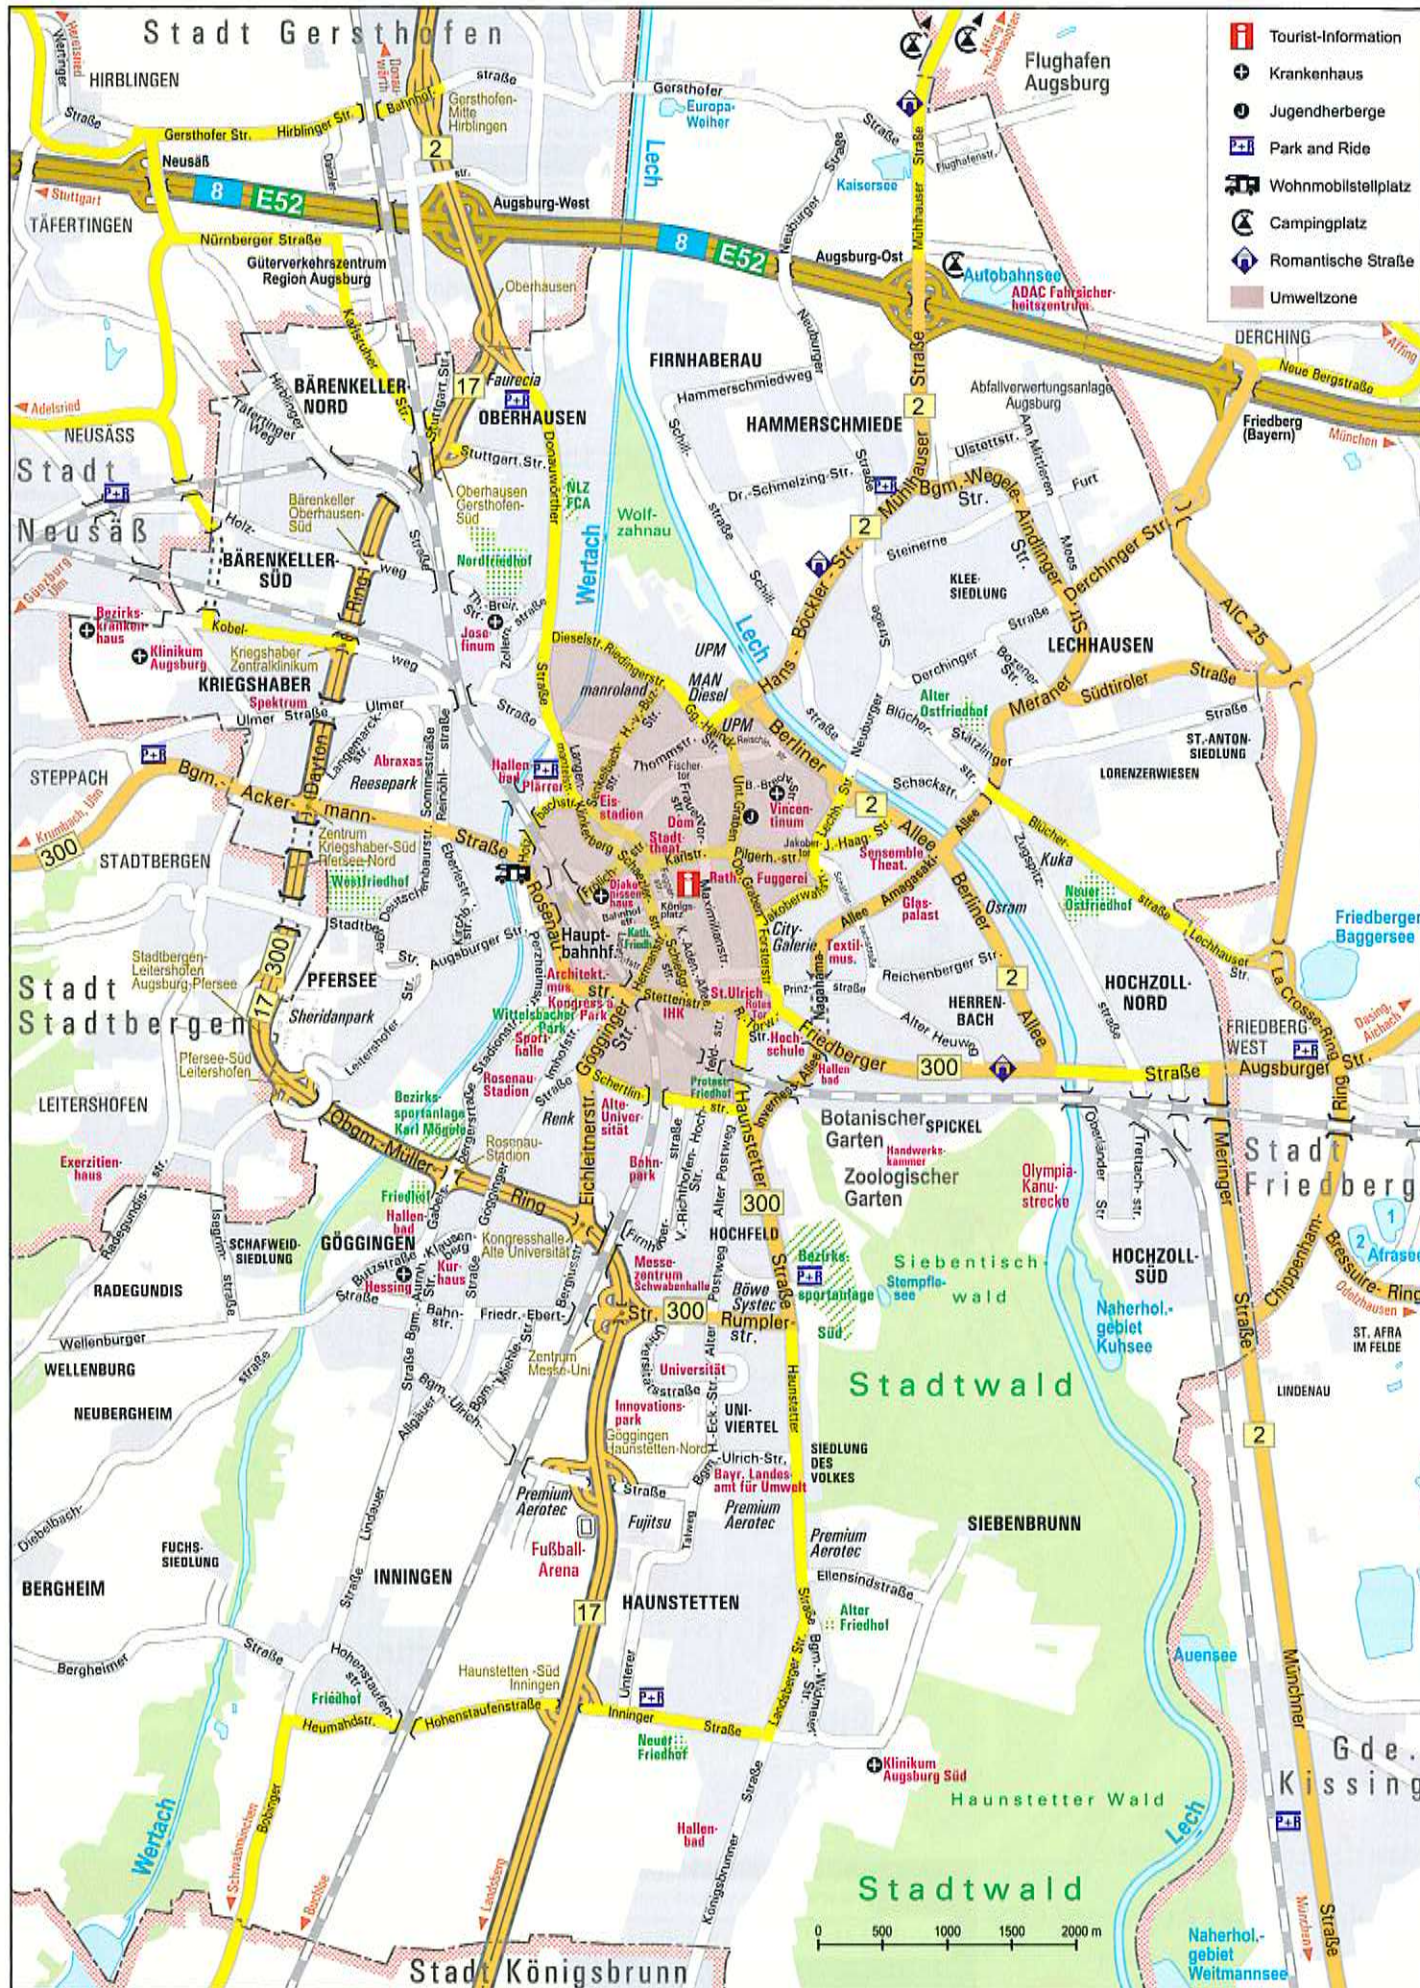

Orientierungsplan von Augsburg mit Umweltzone

Kartenherstellung: Geodatenamt der Stadt Augsburg

Detaillierte Darstellung:
siehe Amtlicher Stadtplan Augsburg

Tourist-Information, Rathausplatz 1, 86150 Augsburg
Öffnungszeiten: April bis Oktober
 Montag bis Freitag 8:30 - 17:30 Uhr
 Samstag 10 - 17 Uhr
 Sonntag 10 - 15 Uhr
 November bis März
 Montag bis Freitag 9 - 17 Uhr
 Samstag 10 - 17 Uhr
 Sonntag 10 - 15 Uhr

© Stadt Augsburg, Geodatenamt
 Weitere Infos und Veranstaltungshinweise unter:
www.augsburg-tourismus.de